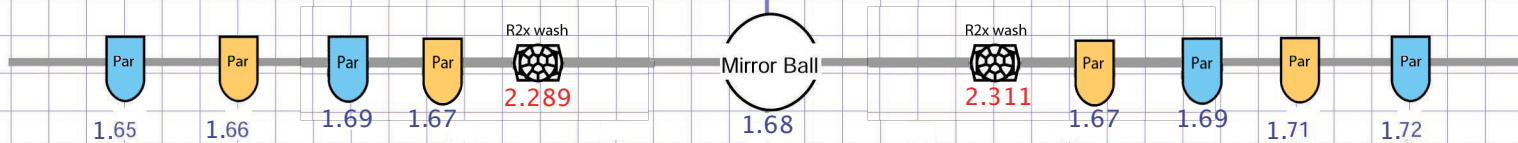

Perch A Right

Perch B Left

Perch B Right

FoH Truss C

Legend

- | | | | |
|-------------------------------------|------------------------------|-------------------|-----------------------|
| Chauvet HP12 Par 8 ch | Chauvet Ovation 915 FC 11 ch | Patt 743 | CCT Sil 30 |
| Chauvet EVE VW 9 ch | Chauvet Ovation 915 VW 19 ch | CCT Starlette | Par CP62 |
| Chauvet Colorado Quad Zoom VW 10 ch | Chauvet Rogue R3 Spot 25 ch | Minuette F | Minuette Profile |
| Chauvet Colorado Quad Zoom FC 17 ch | Chauvet Rogue R2x Wash 22 ch | Source 4 Jnr Zoom | Chauvet Strike 4 9 ch |
| ETC Colorsource LED CYC 5 ch | | Source 4 Zoom | |